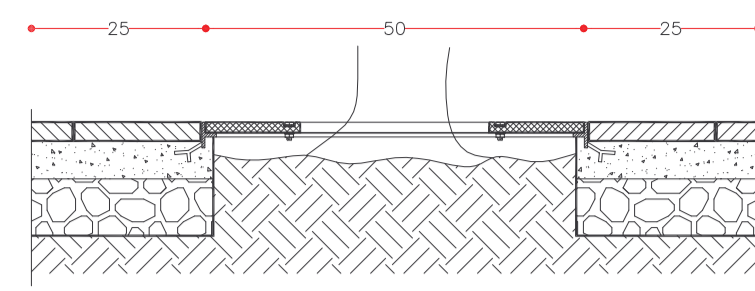

GRIGLIA PROTEZIONE ALBERI

Scala 1:10

LEGENDA

- Perimetrazione del Piano di Zona "Is Spinargius"
- Scivoli per disabili
- Leccio (Quercus ilex) — Bordure
- Ulivo
- Albero di Giuda (Cercis siliquastrum)
- Palma dattilifera
- Lastricato pedonale
- Cestino portarifiuti
- Illuminazione
- Panchina

50